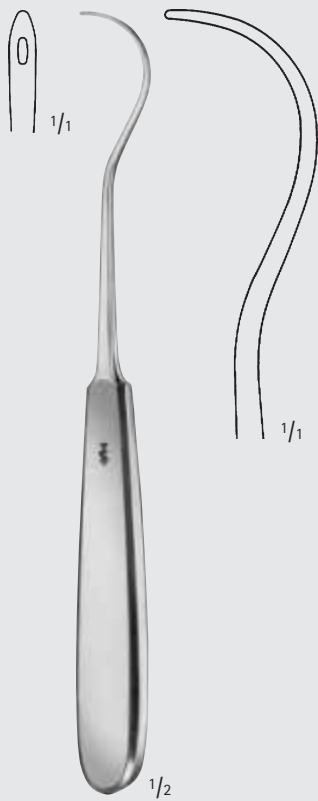

Nadelhalter – Needle Holders
Unterbindungsnadeln
Ligature Needles

BM

KOCHER

BM858R

205 mm, 8"