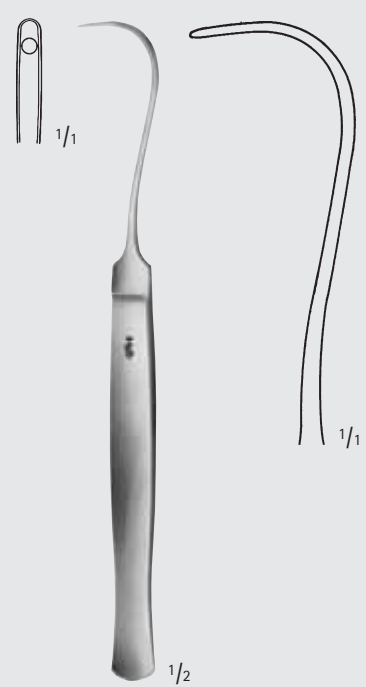

für linke Hand
 scharf
 for left hand
 sharp
 210 mm, 8 1/4"

Nadelhalter – Needle Holders
 Naht-Instrumente - Unterbindungsnadeln
 Suture Instruments - Ligature Needles

BM

MILLIMETERS

DESCHAMPS

BM748R

für rechte Hand
 scharf
 for right hand
 sharp
 215 mm, 8 1/2"

DESCHAMPS

BM749R

für linke Hand
 scharf
 for left hand
 sharp
 215 mm, 8 1/2"

JONESCO

BM755R

Hohlnadel
 Needle for wire suture
 185 mm, 7 1/4"

CLAUS VAN EICKEN

BM774R

250 mm, 10"

Nadelhalter – Needle Holders
Unterbindungsnadeln
Ligature Needles

BM

BM853R
150 mm, 6"

SYME
BM855R
170 mm, 6 3/4"

COOPER
BM856R
205 mm, 8"

Nadelhalter – Needle Holders
Unterbindungsnadeln
Ligature Needles