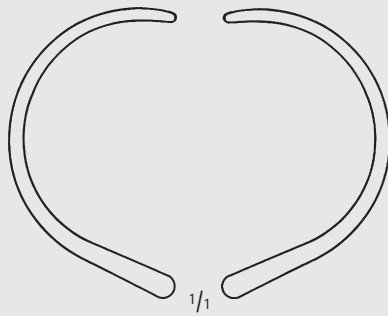

DESCHAMPS
BM809R
 für linke Hand
 stumpf
 for left hand
 blunt
 210 mm, 8 1/4"

Nadelhalter – Needle Holders
 Naht-Instrumente - Unterbindungsnadeln
 Suture Instruments - Ligature Needles

BM

MILLIMETERS

DESCHAMPS

BM810R

für rechte Hand
 stumpf
 for right hand
 blunt
 215 mm, 8 1/2"

DESCHAMPS

BM811R

für linke Hand
 stumpf
 for left hand
 blunt
 215 mm, 8 1/2"

DESCHAMPS

BM822R

für rechte Hand
 stumpf
 for right hand
 blunt
 240 mm, 9 1/2"

DESCHAMPS

BM823R

für linke Hand
 stumpf
 for left hand
 blunt
 240 mm, 9 1/2"

DESCHAMPS

BM824R

für rechte Hand
 stumpf
 for right hand
 blunt
 280 mm, 11"

DESCHAMPS

BM825R