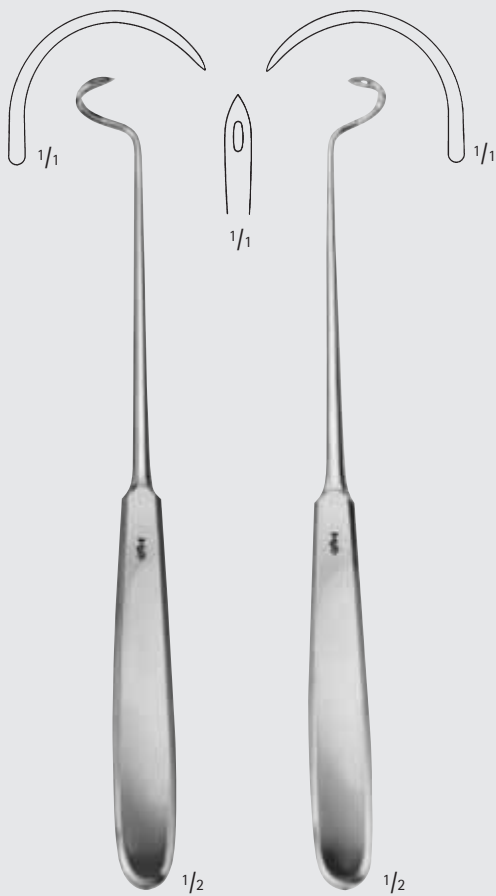

für linke Hand
 scharf
 for left hand
 sharp
 210 mm, 8 1/4"

Nadelhalter – Needle Holders
 Naht-Instrumente - Unterbindungsnadeln
 Suture Instruments - Ligature Needles

BM

MILLIMETERS

DESCHAMPS

BM748R

für rechte Hand
 scharf
 for right hand
 sharp
 215 mm, 8 1/2"