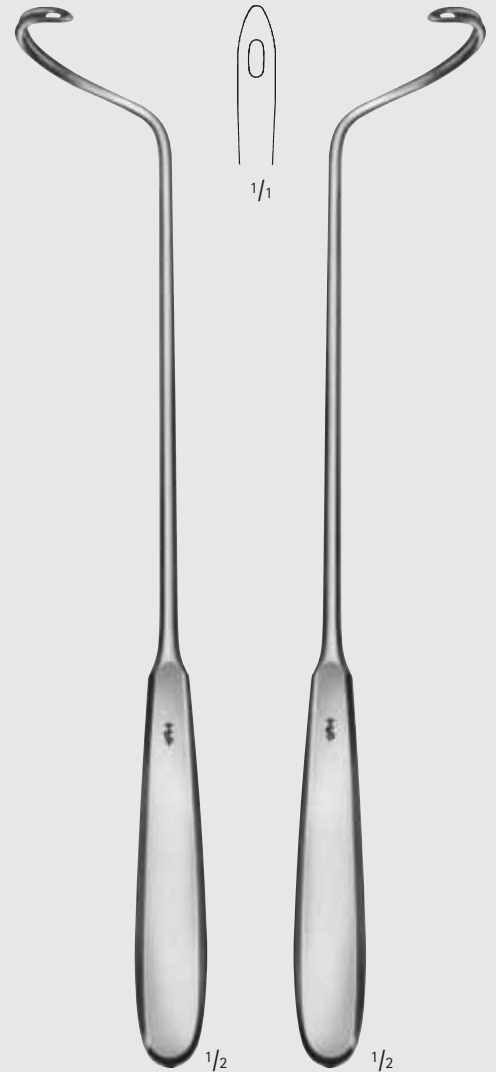

BM810R

für rechte Hand
 stumpf
 for right hand
 blunt
 215 mm, 8 1/2"

DESCHAMPS

BM811R

für linke Hand
 stumpf
 for left hand
 blunt
 215 mm, 8 1/2"

DESCHAMPS

BM822R

für rechte Hand
 stumpf
 for right hand
 blunt
 240 mm, 9 1/2"

DESCHAMPS

BM823R

für linke Hand
 stumpf
 for left hand
 blunt
 240 mm, 9 1/2"

DESCHAMPS

BM824R

für rechte Hand
 stumpf
 for right hand
 blunt
 280 mm, 11"

DESCHAMPS

BM825R