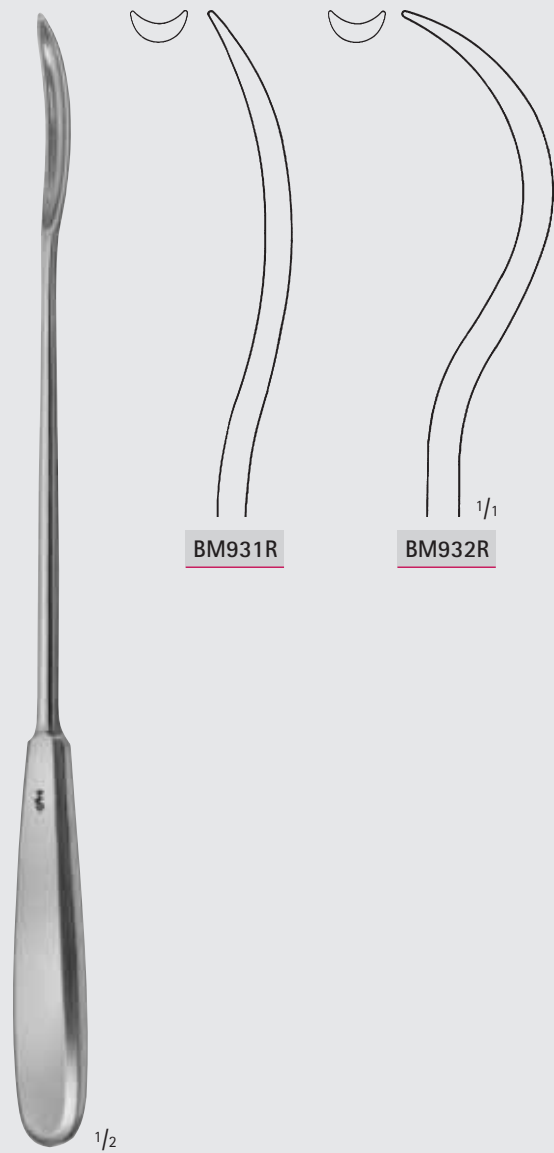

BM931R

BM932R

1/2

BRUNNER

BM931R-BM932R

Führungs-Hohlsonden

Guiding probes

300 mm, 12"