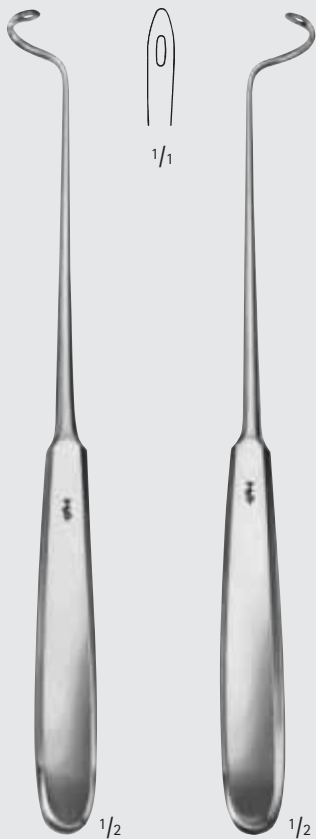

BM

DESCHAMPS
BM806R
 für rechte Hand
 stumpf
 for right hand
 blunt
 215 mm, 8 1/2"

DESCHAMPS
BM807R
 für linke Hand
 stumpf
 for left hand
 blunt
 215 mm, 8 1/2"

DESCHAMPS
BM808R
 für rechte Hand
 stumpf
 for right hand
 blunt
 210 mm, 8 1/4"

DESCHAMPS
BM809R
 für linke Hand
 stumpf
 for left hand
 blunt
 210 mm, 8 1/4"

Nadelhalter – Needle Holders
 Naht-Instrumente - Unterbindungsnadeln
 Suture Instruments - Ligature Needles

BM

MILLIMETERS

DESCHAMPS

BM810R

für rechte Hand
 stumpf
 for right hand
 blunt
 215 mm, 8 1/2"

DESCHAMPS

BM811R

für linke Hand
 stumpf
 for left hand
 blunt
 215 mm, 8 1/2"

DESCHAMPS

BM822R

für rechte Hand
 stumpf
 for right hand
 blunt
 240 mm, 9 1/2"