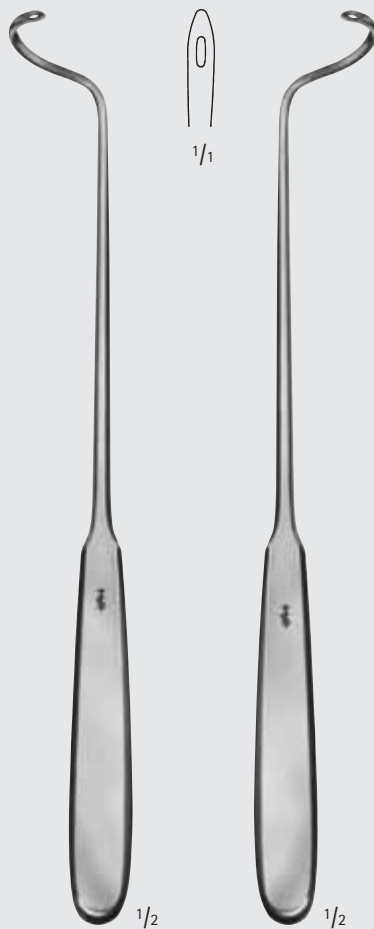

BM810R

für rechte Hand
 stumpf
 for right hand
 blunt
 215 mm, 8 1/2"

DESCHAMPS

BM811R

für linke Hand
 stumpf
 for left hand
 blunt
 215 mm, 8 1/2"

DESCHAMPS

BM822R

für rechte Hand
 stumpf
 for right hand
 blunt
 240 mm, 9 1/2"

DESCHAMPS

BM823R

für linke Hand
 stumpf
 for left hand
 blunt
 240 mm, 9 1/2"

DESCHAMPS

BM824R

für rechte Hand
 stumpf
 for right hand
 blunt
 280 mm, 11"

DESCHAMPS

BM825R