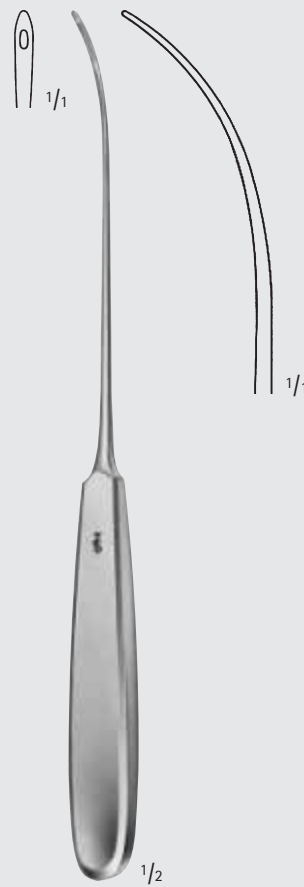

BM861R

biegsam
malleable
230 mm, 9"