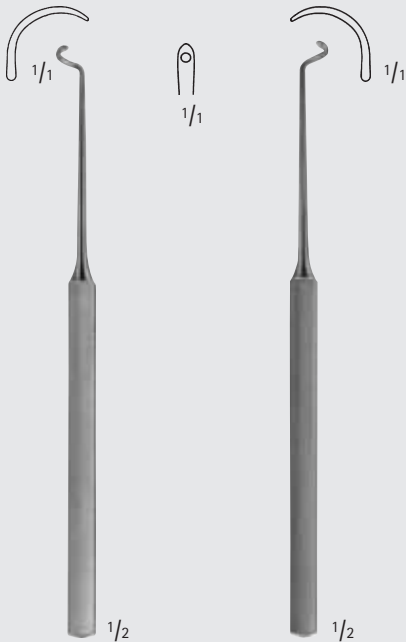

BM726R-BM729R

220 mm, 8 3/4"

Nadelhalter – Needle Holders
 Naht-Instrumente - Unterbindungsnadeln
 Suture Instruments - Ligature Needles

BM

MILLIMETERS

KRONECKER

BM801R

für rechte Hand
 stumpf
 for right hand
 blunt
 155 mm, 6"

KRONECKER

BM802R

für linke Hand
 stumpf
 for left hand
 blunt
 155 mm, 6"

DESCHAMPS

BM812R

für rechte Hand
 steile Biegung
 stumpf
 for right hand
 steep turn
 blunt
 225 mm, 9"

DESCHAMPS

BM813R

für linke Hand
 steile Biegung
 stumpf
 for left hand
 steep turn
 blunt
 225 mm, 9"

DESCHAMPS

BM814R

für rechte Hand
 steile Biegung
 stumpf
 for right hand
 steep turn
 blunt
 225 mm, 9"

Nadelhalter – Needle Holders
 Naht-Instrumente - Unterbindungsnadeln
 Suture Instruments - Ligature Needles