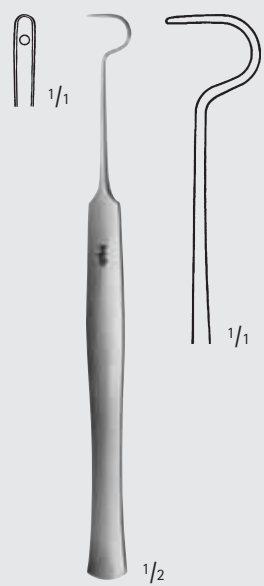

für linke Hand
 scharf
 for left hand
 sharp
 210 mm, 8 1/4"

Nadelhalter – Needle Holders
 Naht-Instrumente - Unterbindungsnadeln
 Suture Instruments - Ligature Needles

BM

MILLIMETERS

DESCHAMPS

BM748R

für rechte Hand
 scharf
 for right hand
 sharp
 215 mm, 8 1/2"

DESCHAMPS

BM749R

für linke Hand
 scharf
 for left hand
 sharp
 215 mm, 8 1/2"

JONESCO

BM755R

Hohlnadel
 Needle for wire suture
 185 mm, 7 1/4"

CLAUS VAN EICKEN

BM774R

250 mm, 10"

Nadelhalter – Needle Holders
Unterbindungsnadeln
Ligature Needles

BM

BM853R
150 mm, 6"

SYME
BM855R
170 mm, 6 3/4"

COOPER
BM856R
205 mm, 8"

Nadelhalter – Needle Holders
Unterbindungsnadeln
Ligature Needles