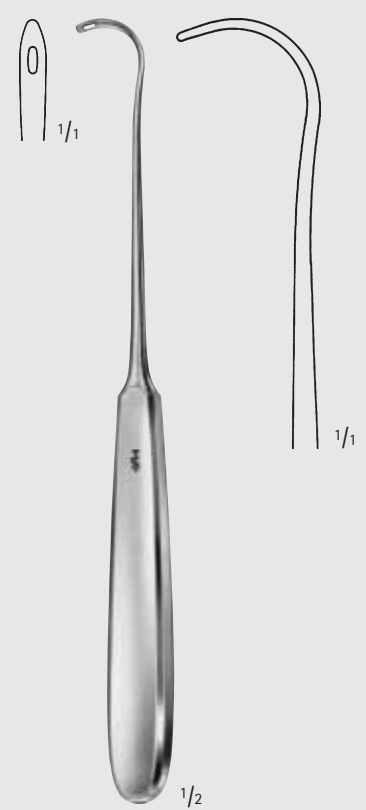

250 mm, 10"

Nadelhalter – Needle Holders
Unterbindungsnadeln
Ligature Needles

BM

BM853R
150 mm, 6"

SYME
BM855R
170 mm, 6 3/4"

COOPER
BM856R
205 mm, 8"

Nadelhalter – Needle Holders
Unterbindungsnadeln
Ligature Needles

BM

KOCHER

BM858R

205 mm, 8"

BM861R

biegsam
malleable
230 mm, 9"

Nadelhalter – Needle Holders

Unterbindungs-nadeln, Führungs-Hohlsonden nach BRUNNER
BRUNNER Ligature Needles, Guiding Probes